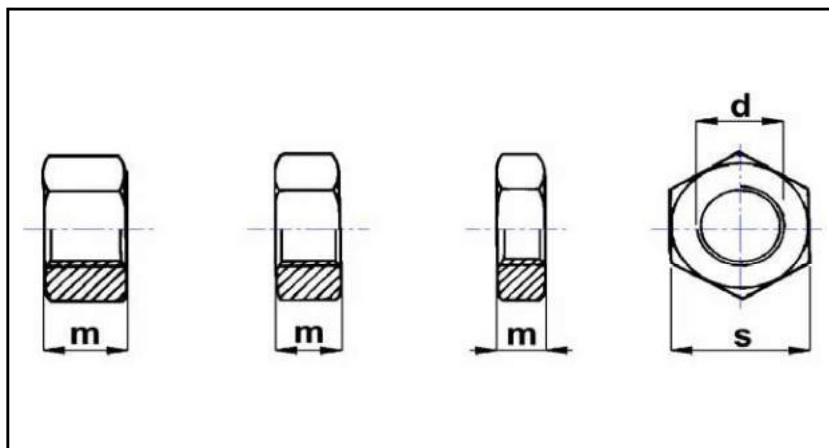

UNI 5587
 UNI 5588 - DIN 934
 UNI 5589 - DIN 936
 classe 8 (ex 6S)

Dadi esagonali tipo alto - medio - basso **Zincati**

Filettatura d		s	m			UNI 5587		UNI 5588		UNI 5589	
passo grosso	passo fine		5587	5588	5589	PG	PF	PG	PF	PG	PF
M 3		5,5	3	2,4		0,60		0,50			
M 4		7	4	3,2		0,60		0,50			
M 5		8	5	4	3,5	0,80		0,60			
M 6		10	6	5	4	1,40		1,05		1,15	
M 7		11	7	5,5	4	2,65		2,00			
M 8	M 8x1	13	8	6,5	5	2,65	4,05	2,00	2,95	1,80	3,00
M 10	M 10x1.25	17	10	8	6	5,65	9,70	4,10	6,80	4,10	7,35
M 12	M 12x1.25	19	12	10	7	8,10	13,75	6,15	10,30	6,10	9,70
M 14	M 14x1.5	22	14	11	8	12,90	20,30	9,25	14,00	10,00	16,30
M 16	M 16x1.5	24	16	13	8	16,40	26,50	12,50	18,80	11,60	18,00
M 18	M 18x1.5	27	18	15	9	24,70	40,15	18,45	27,60	17,35	27,75
M 20	M 20x1.5	30	20	16	9	32,70	52,95	23,05	35,25	21,90	34,50
M 22	M 22x1.5	32	22	18	10	45,15	68,35	36,85	53,35	42,85	65,25
M 24	M 24x2	36	24	19	10	59,65	92,05	47,00	68,50	59,65	80,00
M 27	M 27x2	41	27	22	12	90,00	134,55	73,50	104,35	93,90	129,75
M 30	M 30x2	46	30	24	12	135,85	206,20	115,15	161,50	115,60	164,75
M 33	M 33x2	50	33	26	14	306,40	328,30	238,50	256,60	409,00	466,20
M 36	M 36x3	55	36	29	14	422,80	451,60	320,60	347,80	484,50	584,00
M 39	M 39x3	60	39	31	16	522,60	556,00	424,40	452,70	546,30	621,70
M 42	M 42x3	65	42	34	16	638,00	681,90	494,20	527,10	638,40	726,30
M 45	M 45x3	70	45	36	18	794,80	846,00	606,30	642,80	761,40	866,20
M 48	M 48x3	75	48	38	18	979,80	1043,40	745,30	792,00	942,40	1072,80
M 52	M 52x3	80	52	42	20	1182,70	1259,00	929,50	987,50	1124,50	1280,00
M 56	M 56x4	85	56	45	22	1508,30	1604,00	1129,80	1203,30	1366,80	1496,00
M 60	M 60x4	90	60	48	24	1830,30	1893,50	1379,10	1452,70	1607,00	1837,00
M 64	M 64x4	95	64	51	26	2100,20	2235,70	1609,20	1720,30	1880,00	2154,00
M 68	M 68x4	100	68	54	26	2460,80	2623,40	1959,40	2068,00	2260,00	2587,00
M 72	M 72x4	105	72	58	28	3020,30	3024,00	2163,80	2319,00	2624,00	3012,00
M 76	M 76x4	110	76	61	30	3197,20	3375,50	2597,80	2791,00		3496,00
M 80	M 80x 4	115	80	64	32	3650,50	3898,50	2805,00	3000,00		3906,00