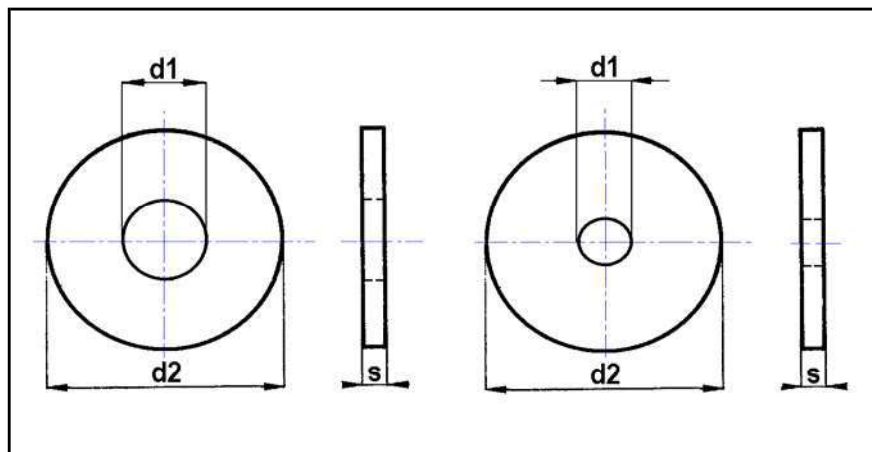

UNI 6593
FASCIA LARGA

Rondelle piane - Fascia larga

PER VITI DI DIAMETRO	RONDELLE PIANE 6593					RONDELLE FASCIA LARGA				
	d1	d2	s	EURO		d1	d2	s	EURO	
				GREZZO	ZINCATO				GREZZO	ZINCATO
3	3,2	9	0,8	0,37	0,43					
4	4,3	12	1	0,82	0,93	4,3	16	1,5	1,40	1,70
5	5,5	15	1,6	1,12	1,44	5,5	20	1,5	2,00	2,50
6	6,6	18	2	2,08	2,56	6,6	24	2	3,60	4,60
8	9	24	2	3,04	3,92	9	32	2,5	7,60	9,70
10	11	30	2,5	6,10	7,80	11	40	3	14,40	18,40
12	14	36	3	10,40	13,20	14	48	4	27,20	34,50
14	16	42	3	14,40	18,40	16	56	4	35,20	44,80
16	18	48	4	24,00	31,20	18	64	4	46,40	59,20
18	20	54	4	30,40	39,20	20	72	4	59,20	75,20
20	22	60	5	48,00	61,60	22	80	5	88,00	113,60
22	24	66	5	56,00	72,80					
24	26	72	6	80,00	104,00					
27	30	81	6	104,00	134,00					
30	33	90	8	168,00	217,00					